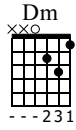

# Misirlou

Thème  
traditionnel

Standard tuning

♩ = 140

E-Gt

*mf*

1 E 2 3 4 5 Dm

6 7 8 9 10