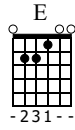

# Misirlou

Thème  
traditionnel

Standard tuning

♩ = 140

E-Gt

*mf*

1 E 2 3 4 5 Dm

6 7 8 9 10