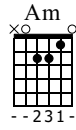

# Misirlou

Thème  
traditionnel

Standard tuning

♩ = 140

E-Gt

*mf*

1 E 2 3 4 5 Dm

6 7 8 9 10