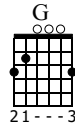

# Misirlou

Thème  
traditionnel

Standard tuning

♩ = 140

E-Gt

*mf*

1 E 2 3 4 5 Dm

6 7 8 9 10