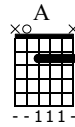

Rumble

Link Wray

Standard tuning

♩ = 75

E-Gt

1 2 3 4 5

D E E

f

TAB

3	3	0	(0)	3	3	0	(0)	3	3
2	2	0	(1)	2	2	0	(1)	2	2
0	0	2	(2)	0	0	2	(2)	0	0
0	0	0	(0)	0	0	0	(0)	0	0

6 7 8 9

A D E

TAB

0	(0)	3	3	0	(0)	3	3
2	(2)	2	2	0	(1)	0	0
2	(2)	0	0	2	(2)	0	0
0	(0)	0	0	0	(0)	0	0

10 11 12 13 14

B7 D E

TAB

2	(2)	3	0	3	0	3	3	0	(0)	3	3
0	0	3	0	2	0	0	0	0	(1)	2	2
2	1	2	0	2	0	0	0	2	(2)	0	0
2	1	2	0	2	0	0	0	2	(2)	0	0
0	0	0	0	0	0	0	0	0	(0)	0	0

1/2

E A E

15 16 17 18 19

TAB

0	(0)	3	3	0	12	12
1	(1)	2	2	2	12	12
2	(2)	0	0	2	13	13
2	(2)	0	0	0		
0	(0)	(0)	(0)	(0)	(0)	(0)