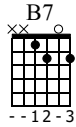

Rumble

Link Wray

Standard tuning

♩ = 75

E-Gt

1 2 3 4 5

D E E

f

TAB

3	3	0	(0)	3	3	0	(0)	3	3
2	2	0	(1)	2	2	0	(1)	2	2
0	0	2	(2)	0	0	2	(2)	0	0
0	0	0	(0)	0	0	0	(0)	0	0

6 7 8 9

A D E

TAB

0	(0)	3	3	0	(0)	3	3
2	(2)	2	2	0	(1)	0	0
2	(2)	0	0	2	(2)	0	0
0	(0)	0	0	0	(0)	0	0

10 11 12 13 14

B7 D E

TAB

2	(2)	3	0	3	0	3	3	0	(0)	3	3
0	0	3	0	2	0	0	0	0	(1)	2	2
2	1	2	0	2	0	0	0	2	(2)	0	0
2	1	2	0	2	0	0	0	2	(2)	0	0
0	0	0	0	0	0	0	0	0	(0)	0	0

1/2

E A E

15 16 17 18 19

TAB

0	(0)	3	3	0	12	12
1	(1)	2	2	2	12	12
2	(2)	0	0	2	13	13
2	(2)	0	0	0		
0	(0)	(0)	(0)	(0)	(0)	(0)