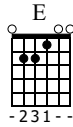

Rumble

Link Wray

Standard tuning

♩ = 75

E-Gt

1 2 3 4 5

D E E

f

TAB

3	3	0	(0)	3	3	0	(0)	3	3
2	2	0	(1)	2	2	0	(1)	2	2
0	0	2	(2)	0	0	2	(2)	0	0
0	0	0	(0)	0	0	0	(0)	0	0

6 7 8 9

A D E

TAB

0	(0)	3	3	0	(0)	3	3
2	(2)	2	2	0	(1)	0	0
2	(2)	0	0	2	(2)	0	0
0	(0)	0	0	0	(0)	0	0

10 11 12 13 14