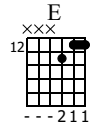

Rumble

Link Wray

Standard tuning

♩ = 75

E-Gt

1 2 3 4 5

D E E

f

TAB

3	3	0	(0)	3	3	0	(0)	3	3
2	2	0	(1)	2	2	0	(1)	2	2
0	0	2	(2)	0	0	2	(2)	0	0
0	0	0	(0)	0	0	0	(0)	0	0

6 7 8 9

A D E

TAB

0	(0)	3	3	0	(0)	3	3
2	(2)	2	2	0	(1)	0	0
2	(2)	0	0	2	(2)	0	0
0	(0)	0	0	0	(0)	0	0

10 11 12 13 14

B7 D E

TAB

2	(2)	3	0	3	0	3	3	0	(0)	3	3
0	0	3	0	2	0	0	0	0	(1)	2	2
2	1	2	0	2	0	0	0	2	(2)	0	0
2	1	2	0	2	0	0	0	2	(2)	0	0
0	0	0	0	0	0	0	0	0	(0)	0	0

1/2

E A E

15 16 17 18 19

TAB

0	(0)	3	3	0	12	12
1	(1)	2	2	2	12	12
2	(2)	0	0	2	13	13
2	(2)	0	0	0		
0	(0)	(0)	(0)	(0)	(0)	(0)