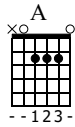

Rumble

Link Wray

Standard tuning

♩ = 75

E-Gt

1 2 3 4 5

D E E

f

TAB

3	3	0	(0)	3	3	0	(0)	3	3
2	2	0	(1)	2	2	0	(1)	2	2
0	0	2	(2)	0	0	2	(2)	0	0
0	0	0	(0)	0	0	0	(0)	0	0

6 7 8 9

A D E

TAB

0	(0)	3	3	0	(0)	3	3
2	(2)	2	2	0	(1)	0	0
2	(2)	0	0	2	(2)	0	0
0	(0)	0	0	0	(0)	0	0

10 11 12 13 14

B7 D E

TAB

2	(2)	3	0	3	0	3	3	0	(0)	3	3
0	0	3	0	2	0	0	0	0	(1)	2	2
2	1	2	0	2	0	0	0	2	(2)	0	0
2	1	2	0	2	0	0	0	2	(2)	0	0
0	0	0	0	0	0	0	0	0	(0)	0	0

1/2

E A E

15 16 17 18 19

TAB

0	(0)	3	3	0	12	12
1	(1)	2	2	2	12	12
2	(2)	0	0	2	13	13
2	(2)	0	0	0		
0	(0)	(0)	(0)	(0)	(0)	(0)