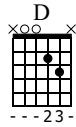

Rumble

Link Wray

Standard tuning

♩ = 75

E-Gt

1 2 3 4 5

D E E

f

TAB

3	3	0	(0)	3	3	0	(0)	3	3
2	2	0	(1)	2	2	0	(1)	2	2
0	0	2	(2)	0	0	2	(2)	0	0
0	0	0	(0)	0	0	0	(0)	0	0

6 7 8 9

A D E

TAB

0	(0)	3	3	0	(0)	3	3
2	(2)	2	2	0	(1)	0	0
2	(2)	0	0	2	(2)	0	0
0	(0)	0	0	0	(0)	0	0

10 11 12 13 14

B7 D E

TAB

2	(2)	3	0	3	0	3	3	0	(0)	3	3
0	0	3	0	2	0	0	0	0	(1)	2	2
2	1	2	0	2	0	0	0	2	(2)	0	0
2	1	2	0	2	0	0	0	2	(2)	0	0
0	0	0	0	0	0	0	0	0	(0)	0	0

1/2

E A E

15 16 17 18 19

TAB

0	(0)	3	3	0	12	12
1	(1)	2	2	2	12	12
2	(2)	0	0	2	13	13
2	(2)	0	0	0		
0	(0)	(0)	(0)	(0)	(0)	(0)