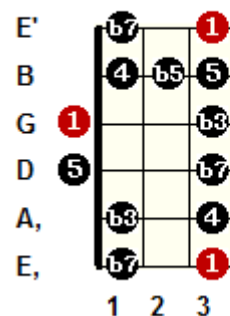

Les Gammes Blues

Positions avec cordes à vide :

C Blues Scale

A Blues Scale

G Blues Scale

E Blues Scale

D Blues Scale

à jouer sur les accords :

ex

C blues : C C7 Cm

A blues : A A7 Am

, etc.