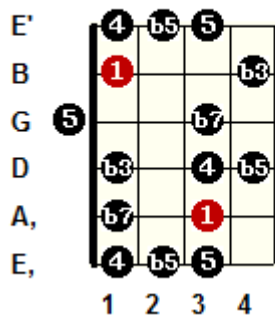

Les Gammes Blues

Positions avec cordes à vide :

C Blues Scale

A Blues Scale

G Blues Scale

E Blues Scale

D Blues Scale

à jouer sur les accords :

ex

C blues : C C7 Cm

A blues : A A7 Am

, etc.