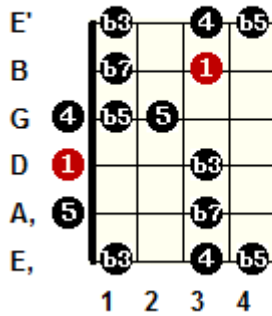

Les Gammes Blues

Positions avec cordes à vide :

C Blues Scale

A Blues Scale

G Blues Scale

E Blues Scale

D Blues Scale

à jouer sur les accords :

ex

C blues : C C7 Cm

A blues : A A7 Am

, etc.