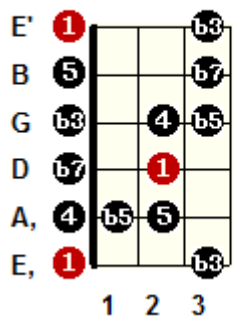

Les Gammes Blues

Positions avec cordes à vide :

C Blues Scale

A Blues Scale

G Blues Scale

E Blues Scale

D Blues Scale

à jouer sur les accords :

ex

C blues : C C7 Cm

A blues : A A7 Am

, etc.