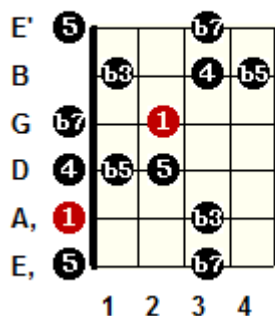

Les Gammes Blues

Positions avec cordes à vide :

C Blues Scale

A Blues Scale

G Blues Scale

E Blues Scale

D Blues Scale

à jouer sur les accords :

ex

C blues : C C7 Cm

A blues : A A7 Am

, etc.