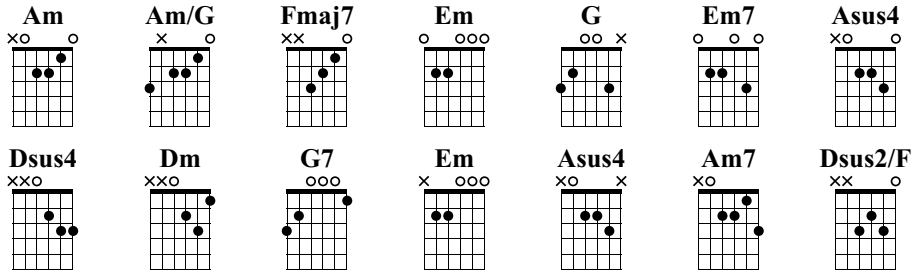

La Chanson d'Hélène

Bo du thème "Les Choses de la Vie"

Philippe Sarde et JL Dabadie

Standard tuning

♩ = 120

A

n.guit.

Am **Am/G** **Fmaj7**

Em **G** **Em7**

Asus4 **Am** **Dsus4**

Dm **G7** **Am**

Fmaj7 **Em** **Am**