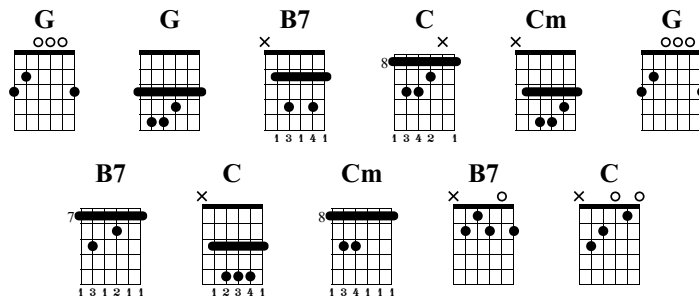

# "Creep" thème et accords

Radiohead

Standard tuning

♩ = 120

## A Couplets

1

G G

s.guit.

4

B7 C

7

Cm

10

G B7

13 **C**

(2) 5 5 5 3 7 | (7) 3 | (3) 3 3 5 3 6

T  
A  
B

**Cm** **G** **Refrains**

(6) 3 | (3) 3 3 7 7 | (7)

T  
A  
B

**B7** **B7**

(7) 8 8 7 7 | (7) 7 0 4 | (4) 7 7 8 7 7 5 7

T  
A  
B

**C** **Cm**

(7) (7) 3 5 3 6 | (6) 3

T  
A  
B

25

3 3 7 7