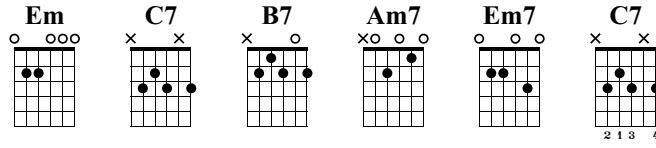

# Why don't you do right

Joe Mc Coy

Thème

Standard tuning

♩ = 120

s.guit.

1

Em C7 B7

Em C7 B7 Am7

B7 Em Em7

Am7 B7 C7 B7 Em7

C7 B7 Em C7 B7

**Em** **C7** **B7** **Am7**

TAB

3 3 3 0 2 0 2 | 3 0 2 0 2 0 | 3 0

**B7** **Em** **Em7**

TAB

(0) 3 2 0 0 2 | 0 | (0)

**Am7** **B7** **C7** **B7** **Em7**

TAB

3 3 0 2 4 | 3 3 4 0 2 0 | (0)

**C7** **B7** **Em** **C7** **B7**

TAB

(0) 0 || 3 3 3 0 2 0 2 | 3 0 2 0

Da Coda

C7 B7 Am7 B7 C7 B7

37 (0) | 38 3 3 0 2 4 | 39 3 3 4 2 2 0

1. 2.

Em7 C7 B7 Em7

40 (0) | 41 (0) | 42 0 2 2 0 2 0 | 0 3 0 2 2 0

Em7

43 (0) 3 0 2 2 0