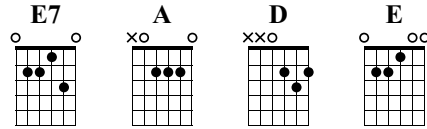

Blues en La

Standard tuning

♩ = 80

(♩♩ = ♩[♯])

s.guit.

1 **E7** **A** **D**

TAB: 5 5 4 4 3 3 | 2 0 1 3 | 2 2 4 4 2 2 | 0 0 0 0 0 0 3 4

5 **A** **D**

TAB: 2 2 4 4 2 2 4 4 | 2 2 4 4 2 2 | 2 2 4 4 2 2 4 4

8 **A**

TAB: 2 2 4 4 2 2 3 4 | 2 2 4 4 2 2 4 4 | 2 2 4 4 2 2 3 4

11 **E** **D**

TAB: 2 2 4 4 2 2 3 4 | 2 2 4 4 2 2 4 4 | 5 5 4 4 3 3

14 **E** **D**

TAB: 0 0 3 0 | 0 3 0 3 2 1 2 1 0 1 2 1 | 0 3 0 3 | (3) (2) (2) (2)