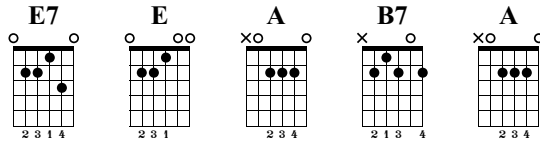

# toute la musique que j'aime

johnny halliday

Standard tuning

$\text{♩} = 70$

jz.guit.

**E7** **7x E**

1 2

Couplets

**A** **E7** **8x**

3 4 5

Refrains

**B7** **A**

6 7

**E7**

8 9