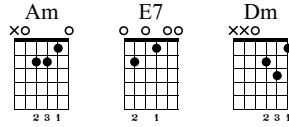

Bella Ciao

Standard tuning

Moderate ♩ = 120

1 2 3 4

f

U- na ma- ti- na mi son sve- glia- to O bel- la

N-Gt

TAB

5 6 7 8

E7 *Dm* *Am*

ciao bel- la ciao bel- la ciao ciao ciao U- na ma- ti- na mi son sve- glia- to E ho tro-

TAB

9 10 11

E7 *Am* *Am*

mf *f*

va- to l'in va sor