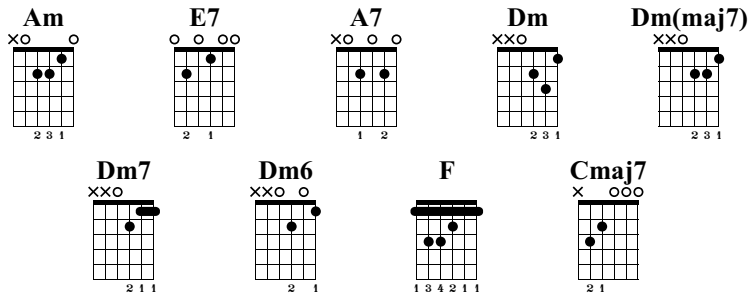

Summertime

Music by G.Gerswin

Standard tuning

♩ = 70

Introduction

n.guit.

Am E7 Am E7

Am E7 Am E7 Am A7

Dm Dm(maj7) Dm7 Dm6 E7 F

E7 Am E7 Am E7

Am E7 Am Cmaj7 F

13 14 15

T 1 0 1 1 0 1
 A 2 2 2 0 1 0
 B 0 2 2 2 0 2 2 2 0 3 2 2 2 3 3 3

E7 Am E7 Am E7

16 17 18

T 0 0 1 0 1 0 1 0
 A 0 0 0 0 1 0 0 0
 B 0 0 0 0 0 0 0 0