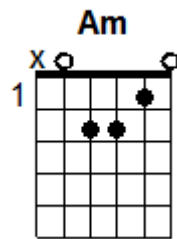

No Woman no cry (Bob Marley)

2/4

Refrain	C	C/B	Am	F	C	F	C	G
couplets	C	C/B	Am	F	C	C/B	Am	F

ou

ou

ou