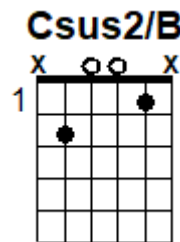

No Woman no cry (Bob Marley)

2/4

Refrain	C	C/B	Am	F	C	F	C	G
couplets	C	C/B	Am	F	C	C/B	Am	F

ou

ou

ou