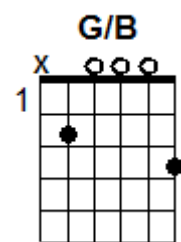

No Woman no cry (Bob Marley)

2/4

Refrain	C	C/B	Am	F	C	F	C	G
couplets	C	C/B	Am	F	C	C/B	Am	F

ou

ou

ou